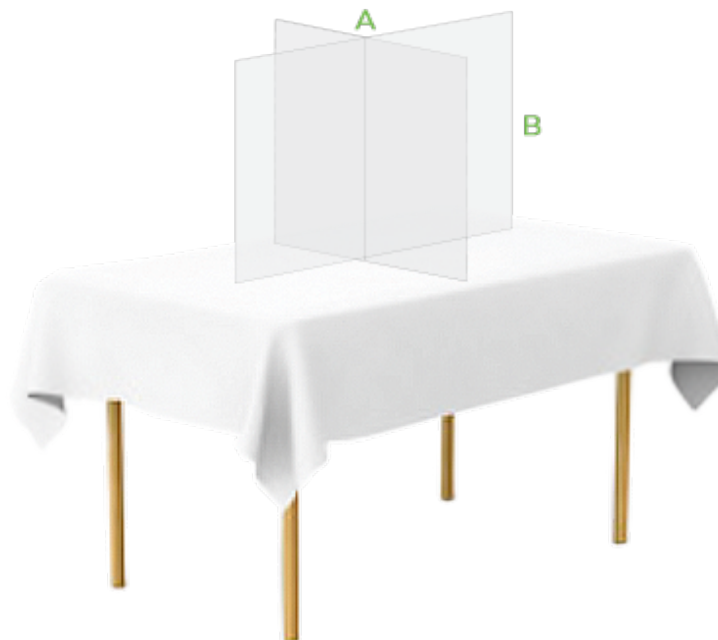

KATEGORIA: OCHRONA

Ostona na stół – dedykowana

NR ARTYKUŁU: OH-06-001

OPIS PRODUKTU:

Ostona, odgradzająca osoby siedzące przy jednym stoliku, dzięki czemu mogą one znajdować się od siebie w odległości mniejszej niż 1 m. Konstrukcja samo stojąca poprzez krzyżujący się ze sobą szybą PET bez potrzeby mocowania. Materiał posiada atest higieniczny.

Ostona dostępna w dowolnej konfiguracji rozmiarów (szerokość A x szerokość B x wysokość) do wyboru w zakresie od 60-120 cm.

*Istnieje także możliwość zrealizowania dowolnego formatu spoza powyższego zakresu na zamówienie

SPECYFIKACJA:

- Ostona – PET 4mm

CERTYFIKATY I ZGODNOŚCI:

- Zgodna z zasadą 1935/2004
- Przezroczystość 99,1%
- Materiał przyjazny dla środowiska
- Praktycznie w 100% podlega recyklingowi
- Odporna na działanie popularnych środków chemicznych

DOSTĘPNOŚĆ:

Czas realizacji zleceń na ostony wynosi do 3 dni roboczych.

Ze względu na różny skład płynów dezynfekujących, nie zaleca się dłuższego kontaktu ze środkiem. Może to spowodować uszkodzenie powierzchni przezroczystych. Płyn należy nakładać w niewielkich ilościach i niezwłocznie usunąć go przy pomocy miękkiego materiału.

PRODUCENT:

ondre.pl
poligrafia i reklama

Link do strony: [Initi Protection™](https://www.initi.pl)

Potrzebujesz pomocy?

+48 61 670 78 16

poniedziałek - piątek 8:00 - 18:00

www.initi.pl